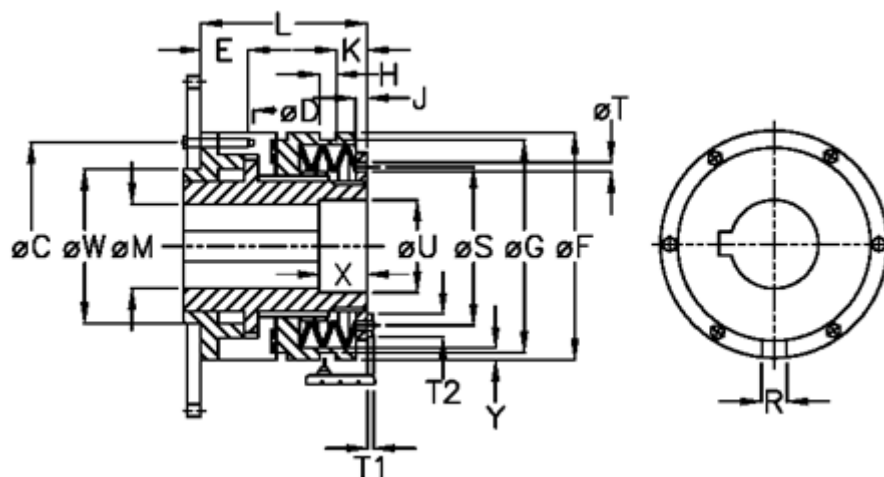

Varenummer: 46916521  
 Beskrivelse: Sikkerhedskobling Safeguard B 65 S

## Mål

C = 155	L = 140.0	Tallerkenfjeder montering = 6x1S
D = 6xM12	M max = 65	Tallerkenfjeder udførelse = S - let
E = 17.0	M min = 30	U = 66
F = 176	R = 14	V = 18
G = 170.0	S = 129	W = 120
H = 9	T = 7	X = 30
J = 12.0	T1 = 5.5	Y = 2
K = 33.0	T2 = 13	Z = 0.1